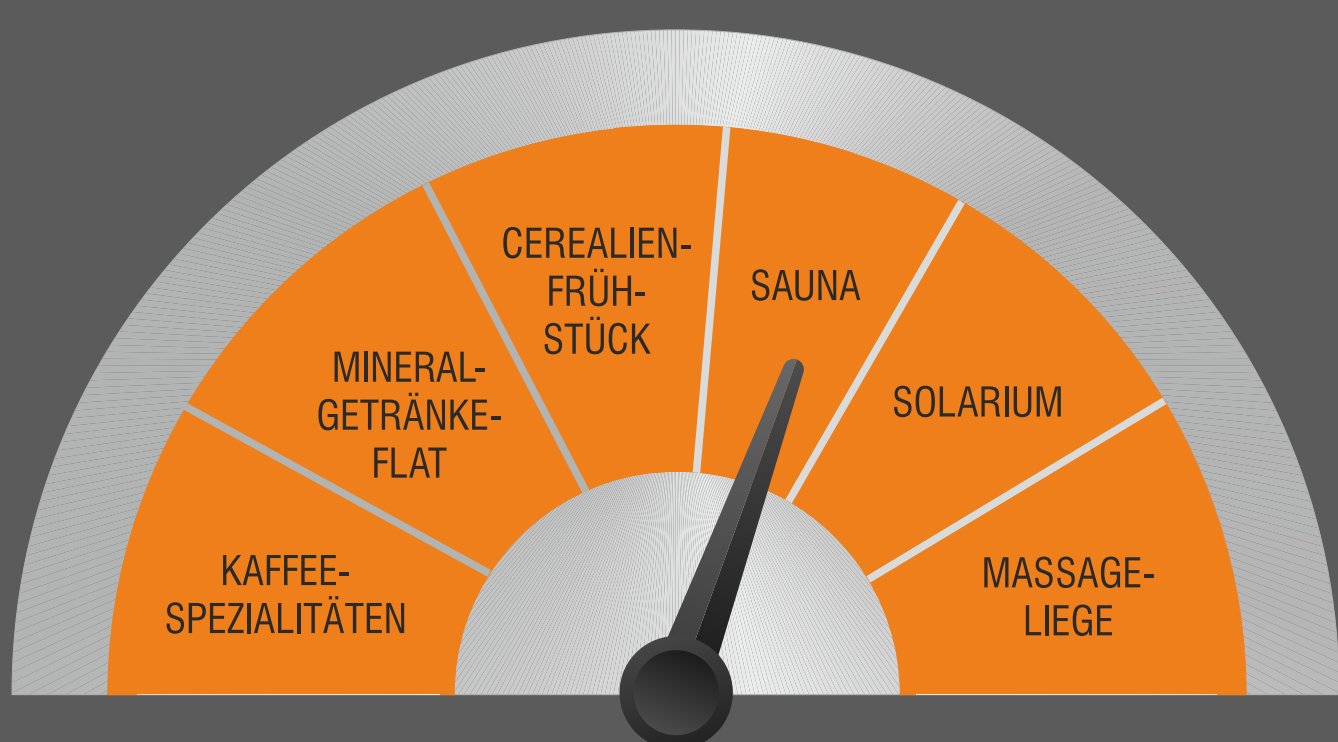

# SILBER

FITNESS+CARDIO+KURSE  
INKL. FAMILY AND FRIENDS

ÖFFNUNGSZEITEN:

MO - FR 7:00 - 23:00 / SA + SO 8:00 - 20:00

FREIES WLAN UND DUSCHEN

**NEU!** KEINE ABO-LAUFZEIT  
(MONATLICH KÜNDBAR)

## WÄHLE DEIN WUNSCH-ABO

MONATLICH ZU- UND ABBUCHBAR  
JEDES MODUL **5,- €** mtl.

DEIN MONATLICHER GRUNDPREIS  
PASST SICH DEINEM  
WUNSCH-ABO AN:

min. **29,99€** mtl.

### ZUBUCHBARE OPTIONEN

- **GOLD „ALL IN“**  
ALLE MODULE INKL. - „FÜR DICH“  
**9,99 € STATT ~~14,99 €~~ / MONAT**
- **PLATIN „ALL IN“**  
ALLE MODULE INKL. - „FÜR ALLE“  
Platinmitgliedschaft für Dich und alle in Deinem Haushalt lebenden Personen ab 15 J.  
Deine Freunde trainieren gemeinsam mit dir auch gratis im Platinstatus.  
**19,99 € STATT ~~24,99 €~~ / MONAT**

### NEW POINT SPECIALS

- **YOUNGSTER**  
SCHÜLER BIS 18 JAHRE INKL. GETRÄNKE  
MONATLICH KÜNDBAR  
**24,99 € / MONAT**
- **SCHÜLER UND STUDENTEN**  
AB 18 - 24 JAHRE TRAINIEREN IM GOLDSTATUS  
MONATLICH KÜNDBAR  
**29,99 € / MONAT**